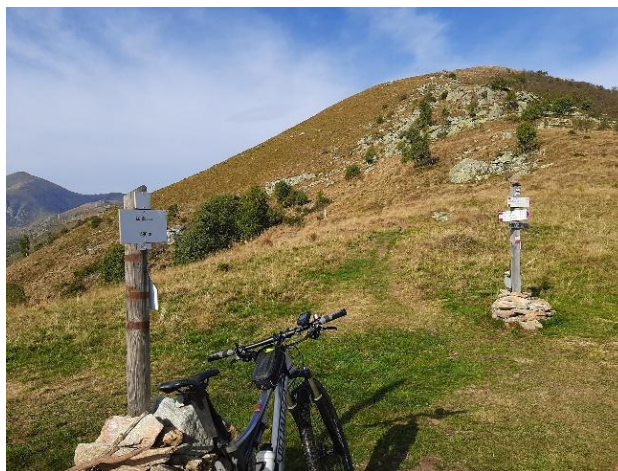

L'USO DEL CASCO E' OBBLIGATORIO !

ISCRIZIONI ENTRO GIOVEDÌ 15 GIUGNO

INFORMAZIONI: - PRESSO LA SEDE SOCIALE DI VIA RIVETTA N. 17
IL GIOVEDÌ' SERA DALLE ORE 21,15 ALLE 23,00 – TEL. 0142454911

info@caicasalemonferrato.it

- TELEFONICAMENTE AI CAPOGITA: GIORGIO MAZZUCCATO 347 9744037
MARCO MORO 393 9295232