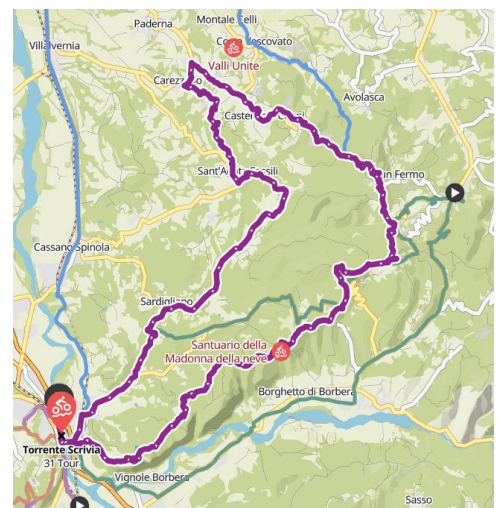

PROGRAMMA DELLA GIORNATA:

ORE 8,15 PARTENZA DA CASALE MONF.TO
PIAZZALE ALDO MORO (COOP)

ORE 9,15 RITROVO A SERRAVALLE SCRIVIA (AL)
(parcheggio e partenza via Pietro Forni; altro parcheggio in viale della Vittoria)

ORE 9,30 INIZIO ESCURSIONE

Pranzo al sacco.

ORE 15,15 Prevista FINE ESCURSIONE